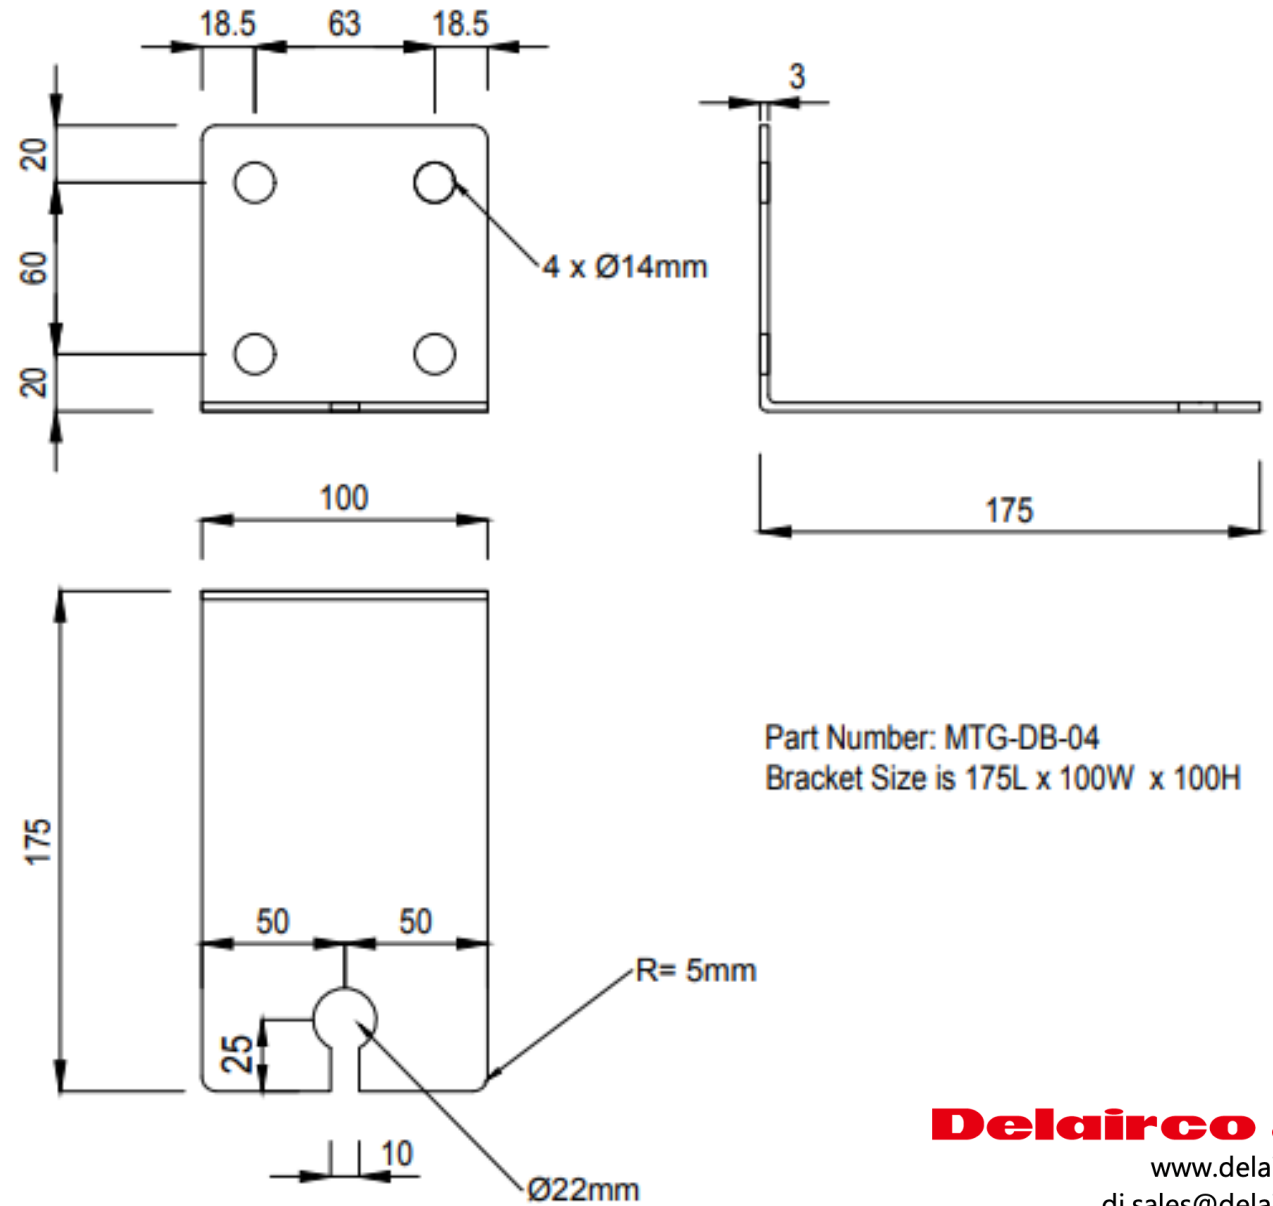

Delairco Japan

www.delairco.co.jp

dj.sales@delairco.co.jp

Tel: +81 3 6453 7626

Part Number: MTG-DB-03
Bracket Size is 100L x 100W x 100H

Delairco Japan
www.delairco.co.jp
dj.sales@delairco.co.jp
Tel: +81 3 6453 7626

Part Number: MTG-DB-04
Bracket Size is 175L x 100W x 100H

Part Number: MTG-DB-05
Bracket Size is 200L x 100W x 3H

Delairco Japan

www.delairco.co.jp
dj.sales@delairco.co.jp
Tel: +81 3 6453 7626

Parts Number: MTG-MF-01(SUS) MF/MF-i