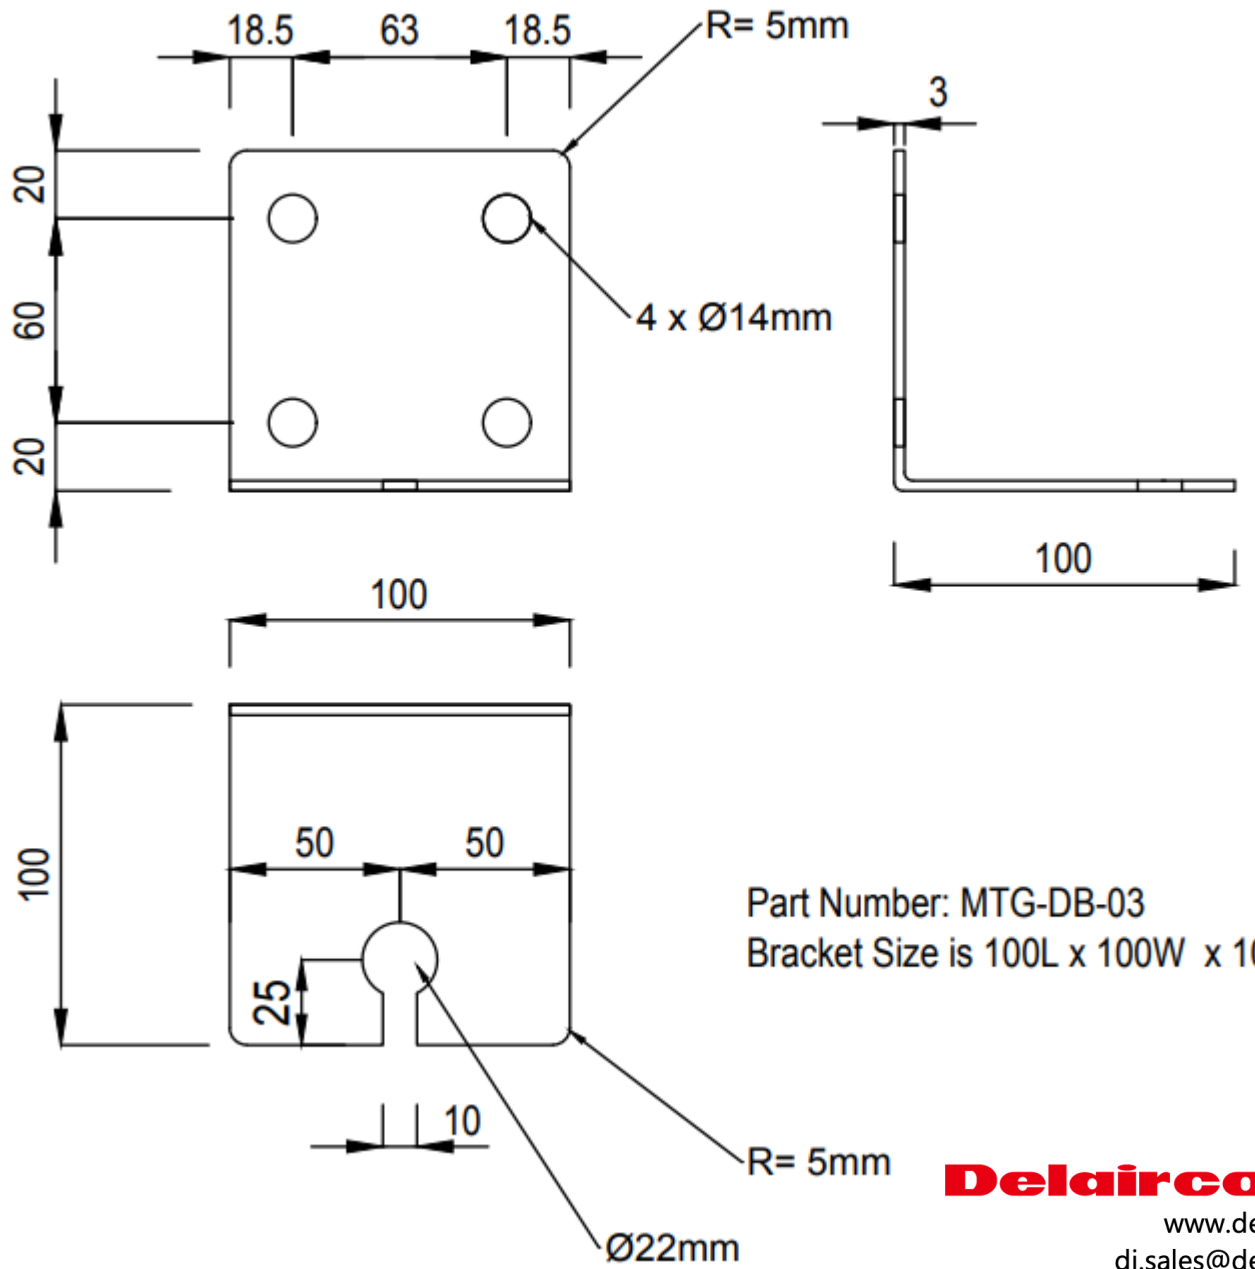

Delairco Japan

www.delairco.co.jp

dj.sales@delairco.co.jp

Tel: +81 3 6453 7626

Part Number: MTG-DB-03
Bracket Size is 100L x 100W x 100H

Delairco Japan
www.delairco.co.jp
dj.sales@delairco.co.jp
Tel: +81 3 6453 7626

Part Number: MTG-DB-04
Bracket Size is 175L x 100W x 100H

Part Number: MTG-DB-05
Bracket Size is 200L x 100W x 3H

Delairco Japan

www.delairco.co.jp
dj.sales@delairco.co.jp
Tel: +81 3 6453 7626

Parts Number: MTG-MF-01(SUS) MF/MF-i