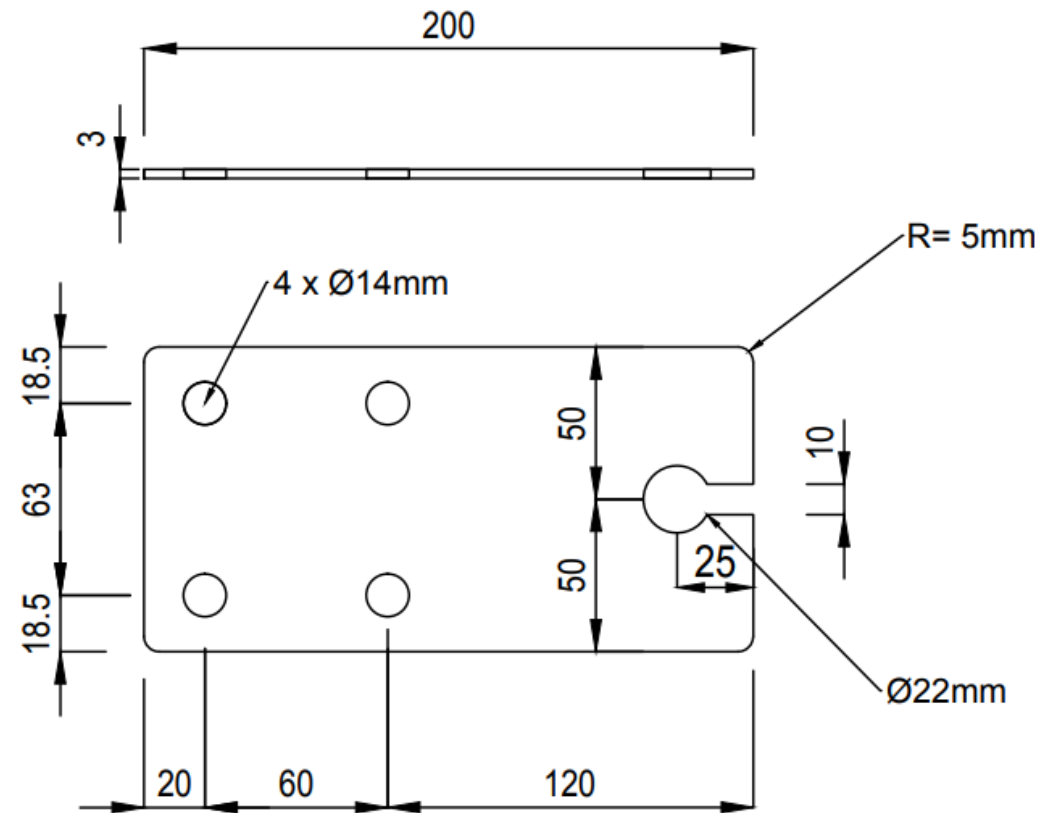

Delairco Japan

www.delairco.co.jp

dj.sales@delairco.co.jp

Tel: +81 3 6453 7626

Part Number: MTG-DB-03
Bracket Size is 100L x 100W x 100H

Delairco Japan
www.delairco.co.jp
dj.sales@delairco.co.jp
Tel: +81 3 6453 7626

Part Number: MTG-DB-04
Bracket Size is 175L x 100W x 100H

Part Number: MTG-DB-05
Bracket Size is 200L x 100W x 3H

Delairco Japan

www.delairco.co.jp
dj.sales@delairco.co.jp
Tel: +81 3 6453 7626

Parts Number: MTG-MF-01(SUS) MF/MF-i