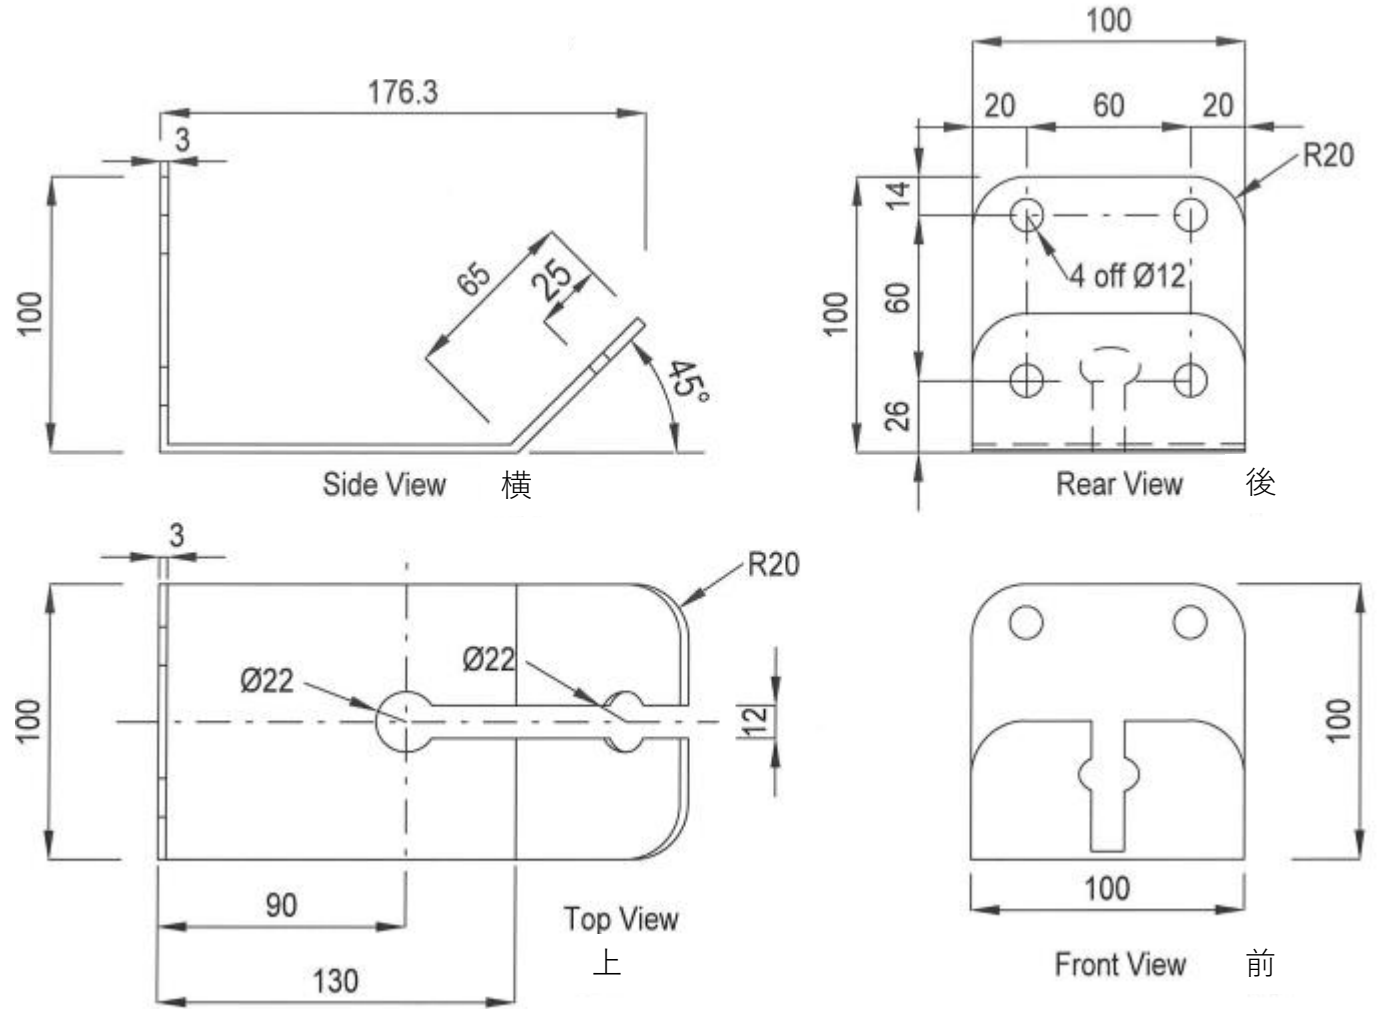

Delairco Japan

www.delairco.co.jp

dj.sales@delairco.co.jp

Tel: +81 3 6453 7626

Part Number: MTG-DB-03
Bracket Size is 100L x 100W x 100H

Delairco Japan
www.delairco.co.jp
dj.sales@delairco.co.jp
Tel: +81 3 6453 7626

Part Number: MTG-DB-04
Bracket Size is 175L x 100W x 100H

Part Number: MTG-DB-05
Bracket Size is 200L x 100W x 3H

Delairco Japan

www.delairco.co.jp
dj.sales@delairco.co.jp
Tel: +81 3 6453 7626

Parts Number: MTG-MF-01(SUS) MF/MF-i